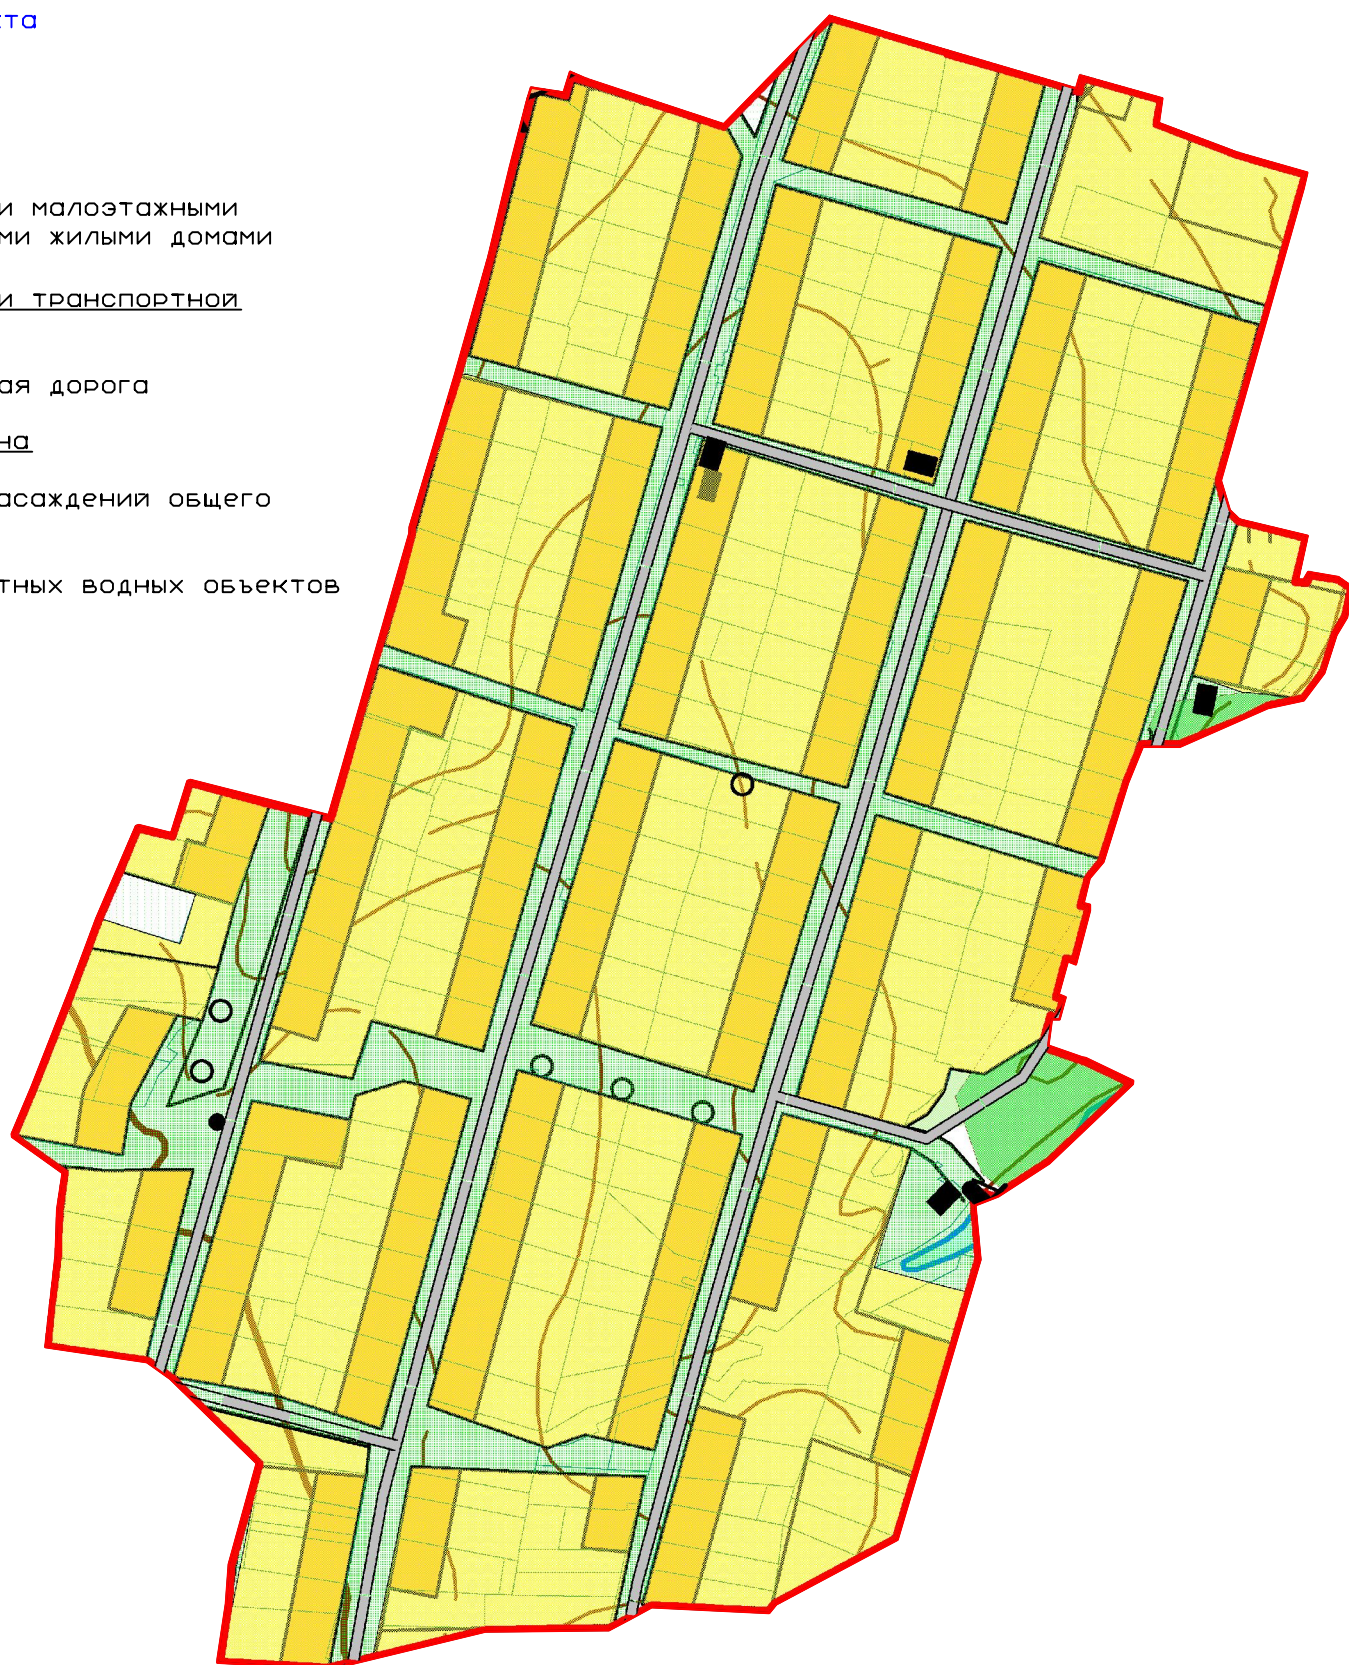

БАЛТИЙСКИЙ СЕЛЬСОВЕТ

Генеральный план сельского поселения Балтийский сельсовет муниципального района Иглинский район Республики Башкортостан

Карта функциональных зон деревни Ленинское М 1:5000

Условные обозначения:

Территориальные границы:

Функциональные зоны:

Жилая зона

Зоны инженерной и транспортной инфраструктуры

Рекреационная зона

						03/04-2015-П-ГП			
						Генеральный план сельского поселения Балтийский сельсовет муниципального района Иглинский район Республики Башкортостан			
Изм.	Колуч.	Лист	№ док	Подп.	Дата		Стадия	Лист	Листов
Разраб.		Шафиков				Балтийский сельсовет муниципального района Иглинский район Республика Башкортостан	П	2	3
Проверил		Кинзябаев				Карта функциональных зон деревни Ленинское М 1:5000	000 "СтатусСтройПроект"		
Н.контр.		Газимов							
ГИП		Кинзябаев							
Директор		Халиуллин							