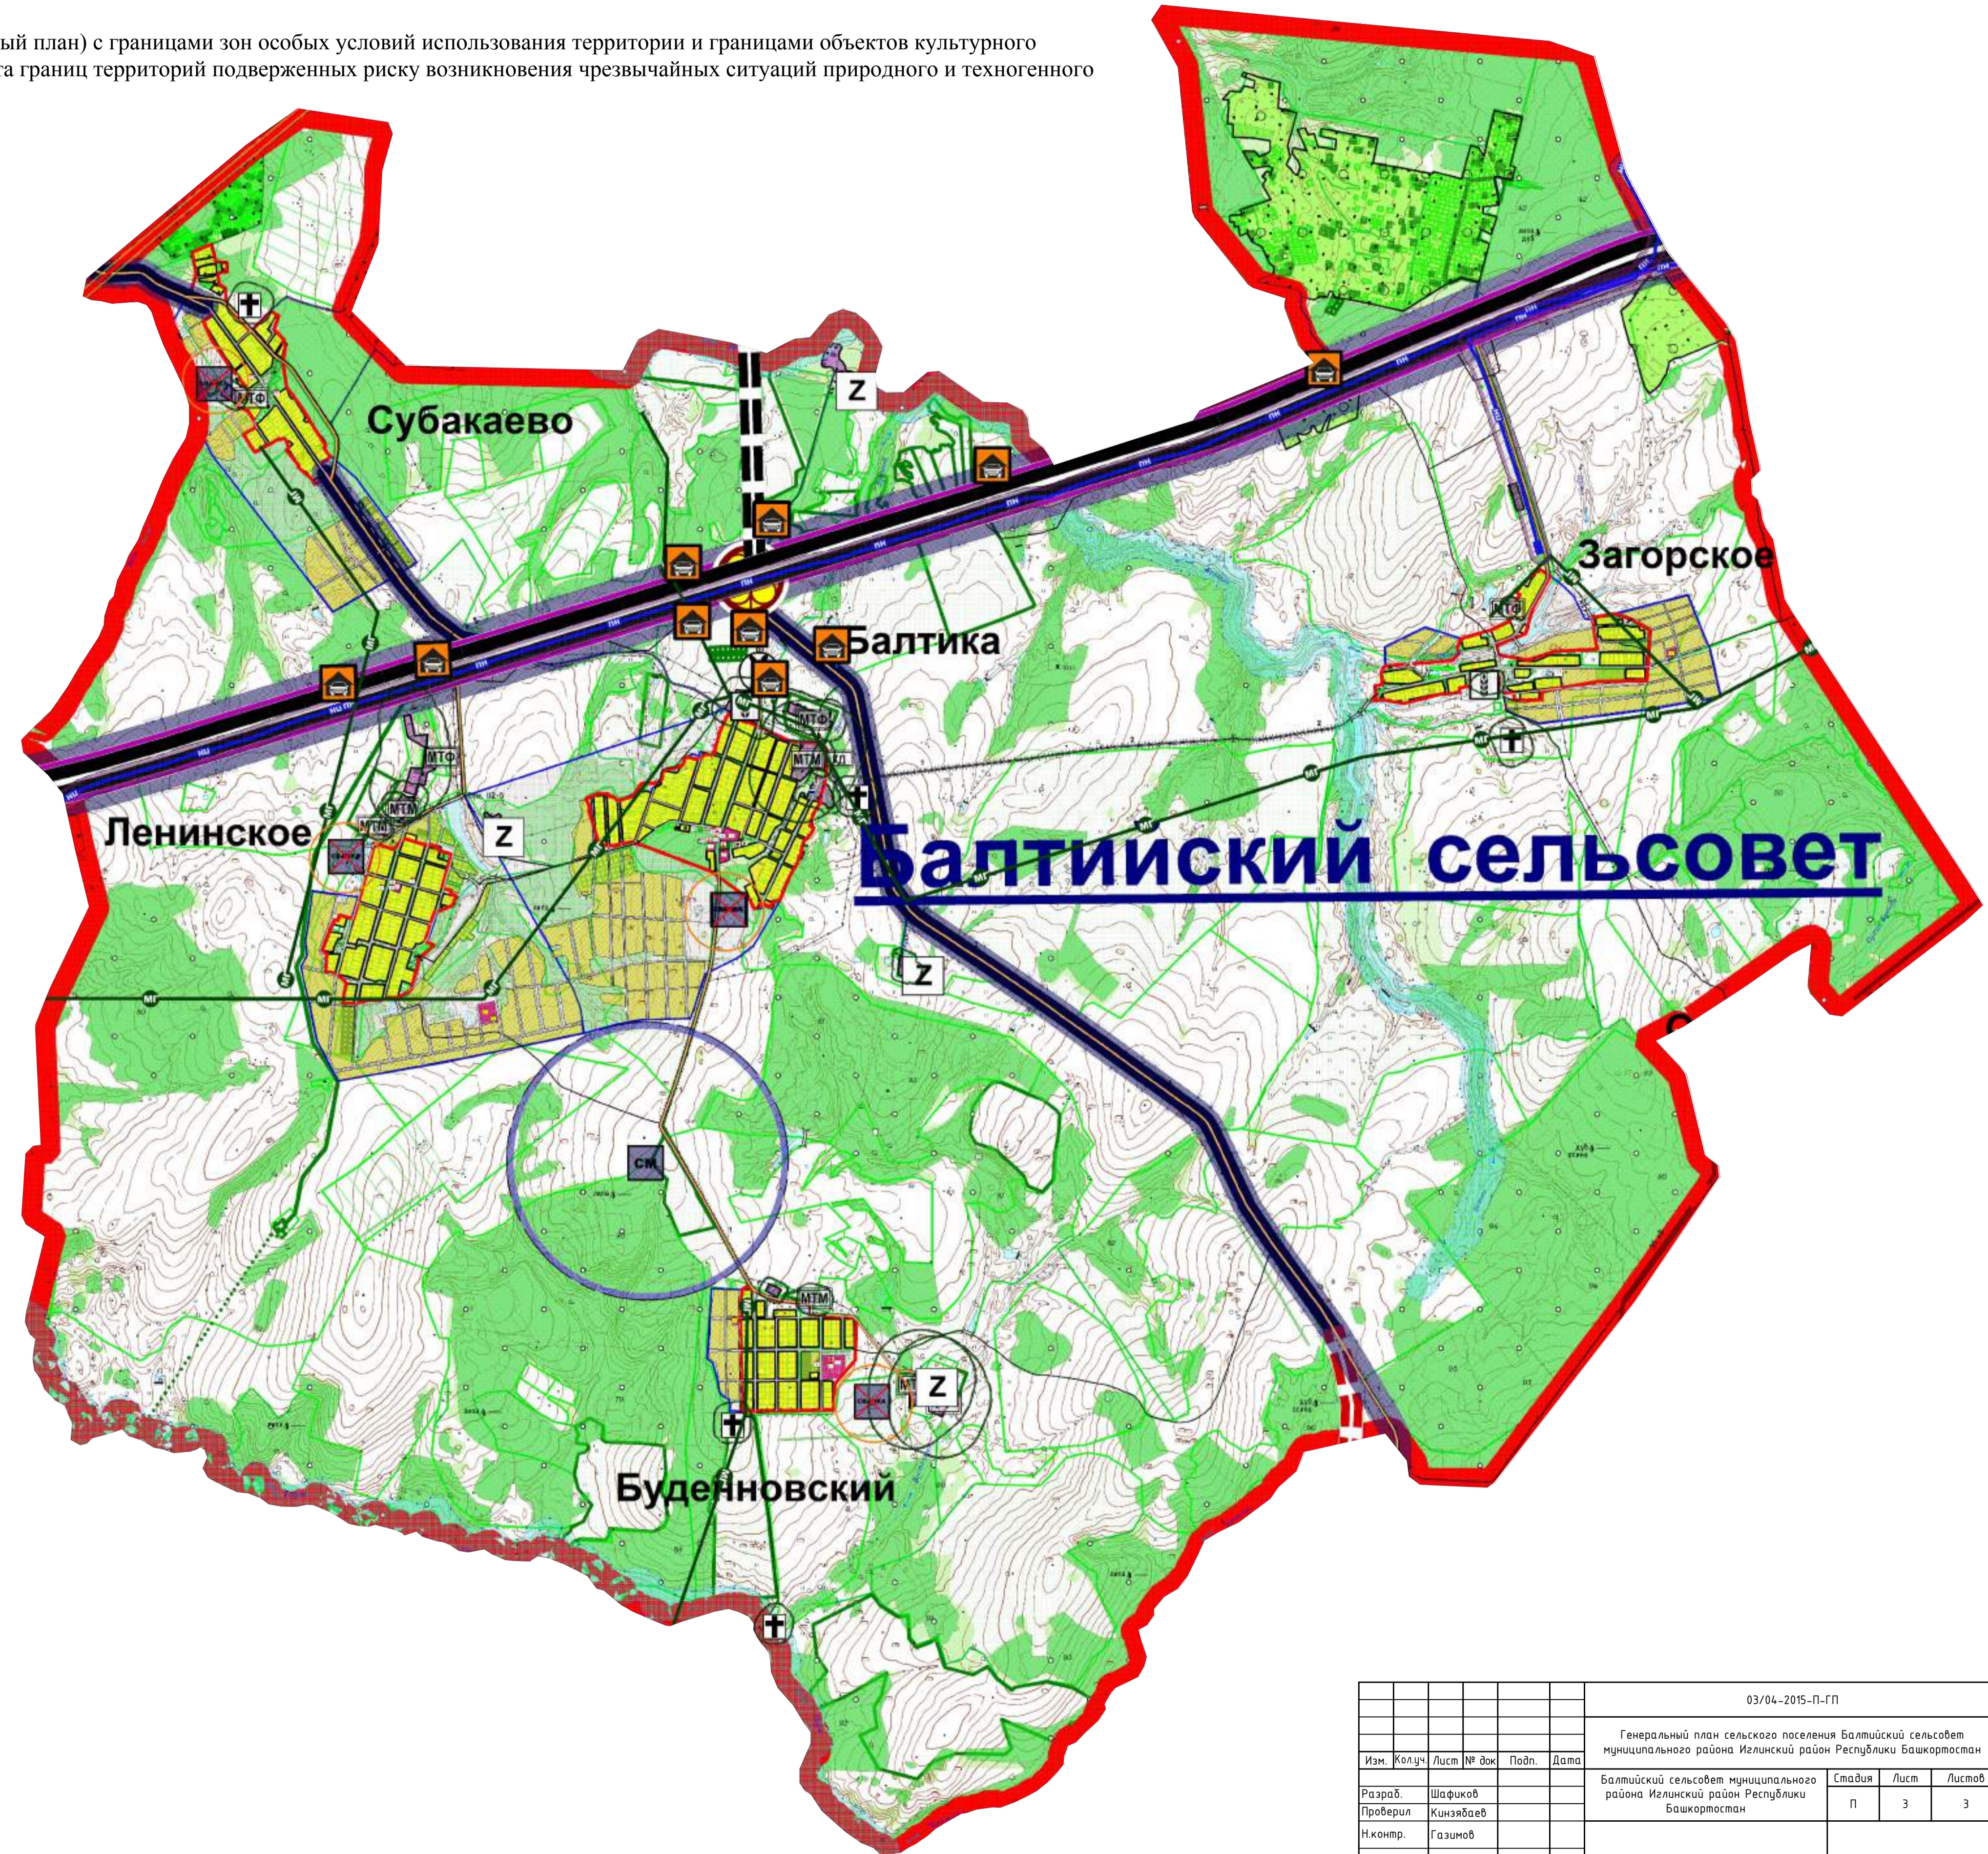

БАЛТИЙСКИЙ СЕЛЬСОВЕТ

Генеральный план сельского поселения Балтийский сельсовет муниципального района Иглинский район Республики Башкортостан

Карта современного использования территорий (опорный план) с границами зон особых условий использования территории и границами объектов культурного наследия. Карта комплексной оценки территории. Карта границ территорий подверженных риску возникновения чрезвычайных ситуаций природного и техногенного характера. М 1:25 000

Территориальные границы:

- Сельского поселения Балтийский сельсовет
- Населенных пунктов
- Расширения населенных пунктов

Функциональные зоны:

- зона застройки малоэтажными и среднеэтажными жилыми домами
- зона объектов производственного назначения
- зона всех видов общественно-деловой застройки
- зона садов и огородов
- зона лесов и лесопарков
- зона зеленых насаждений общего пользования
- зона поверхностных водных объектов
- зона кладбищ
- зона несанкционированного размещения отходов
- зона скотомогильников
- территория подвержена риску затопления

Объекты местного значения

- нелинейные и линейные объекты инженерной инфраструктуры:
 - межпоселковый газопровод
 - промышленный нефтепровод
- ОКС транспортной инфраструктуры:
 - дорога в проекте регионального значения
 - дорога в проекте межмуниципального значения
 - внутрипоселковая дорога
 - межпоселковая дорога
- объекты специального назначения:
 - кладбище
 - свалка под закрытие
 - скотомогильник
- органы местного самоуправления:
 - Администрация сельского поселения
- ОКС учебно-образовательного назначения:
 - школа
 - детский сад
- ОКС культурно-досугового назначения:
 - дом культуры
 - почта
- ОКС здравоохранения:
 - фельдшерско-акушерский пункт
- ОКС религиозного назначения:
 - церковь
 - мечеть
- ОКС малого и среднего бизнеса:
 - магазин
 - зерносклад
 - проектируемый придорожный сервис
 - нотарио-тракторная мастерская
 - крупногабаритный скот(ферма)
 - молоко-товарная ферма
 - подстанция