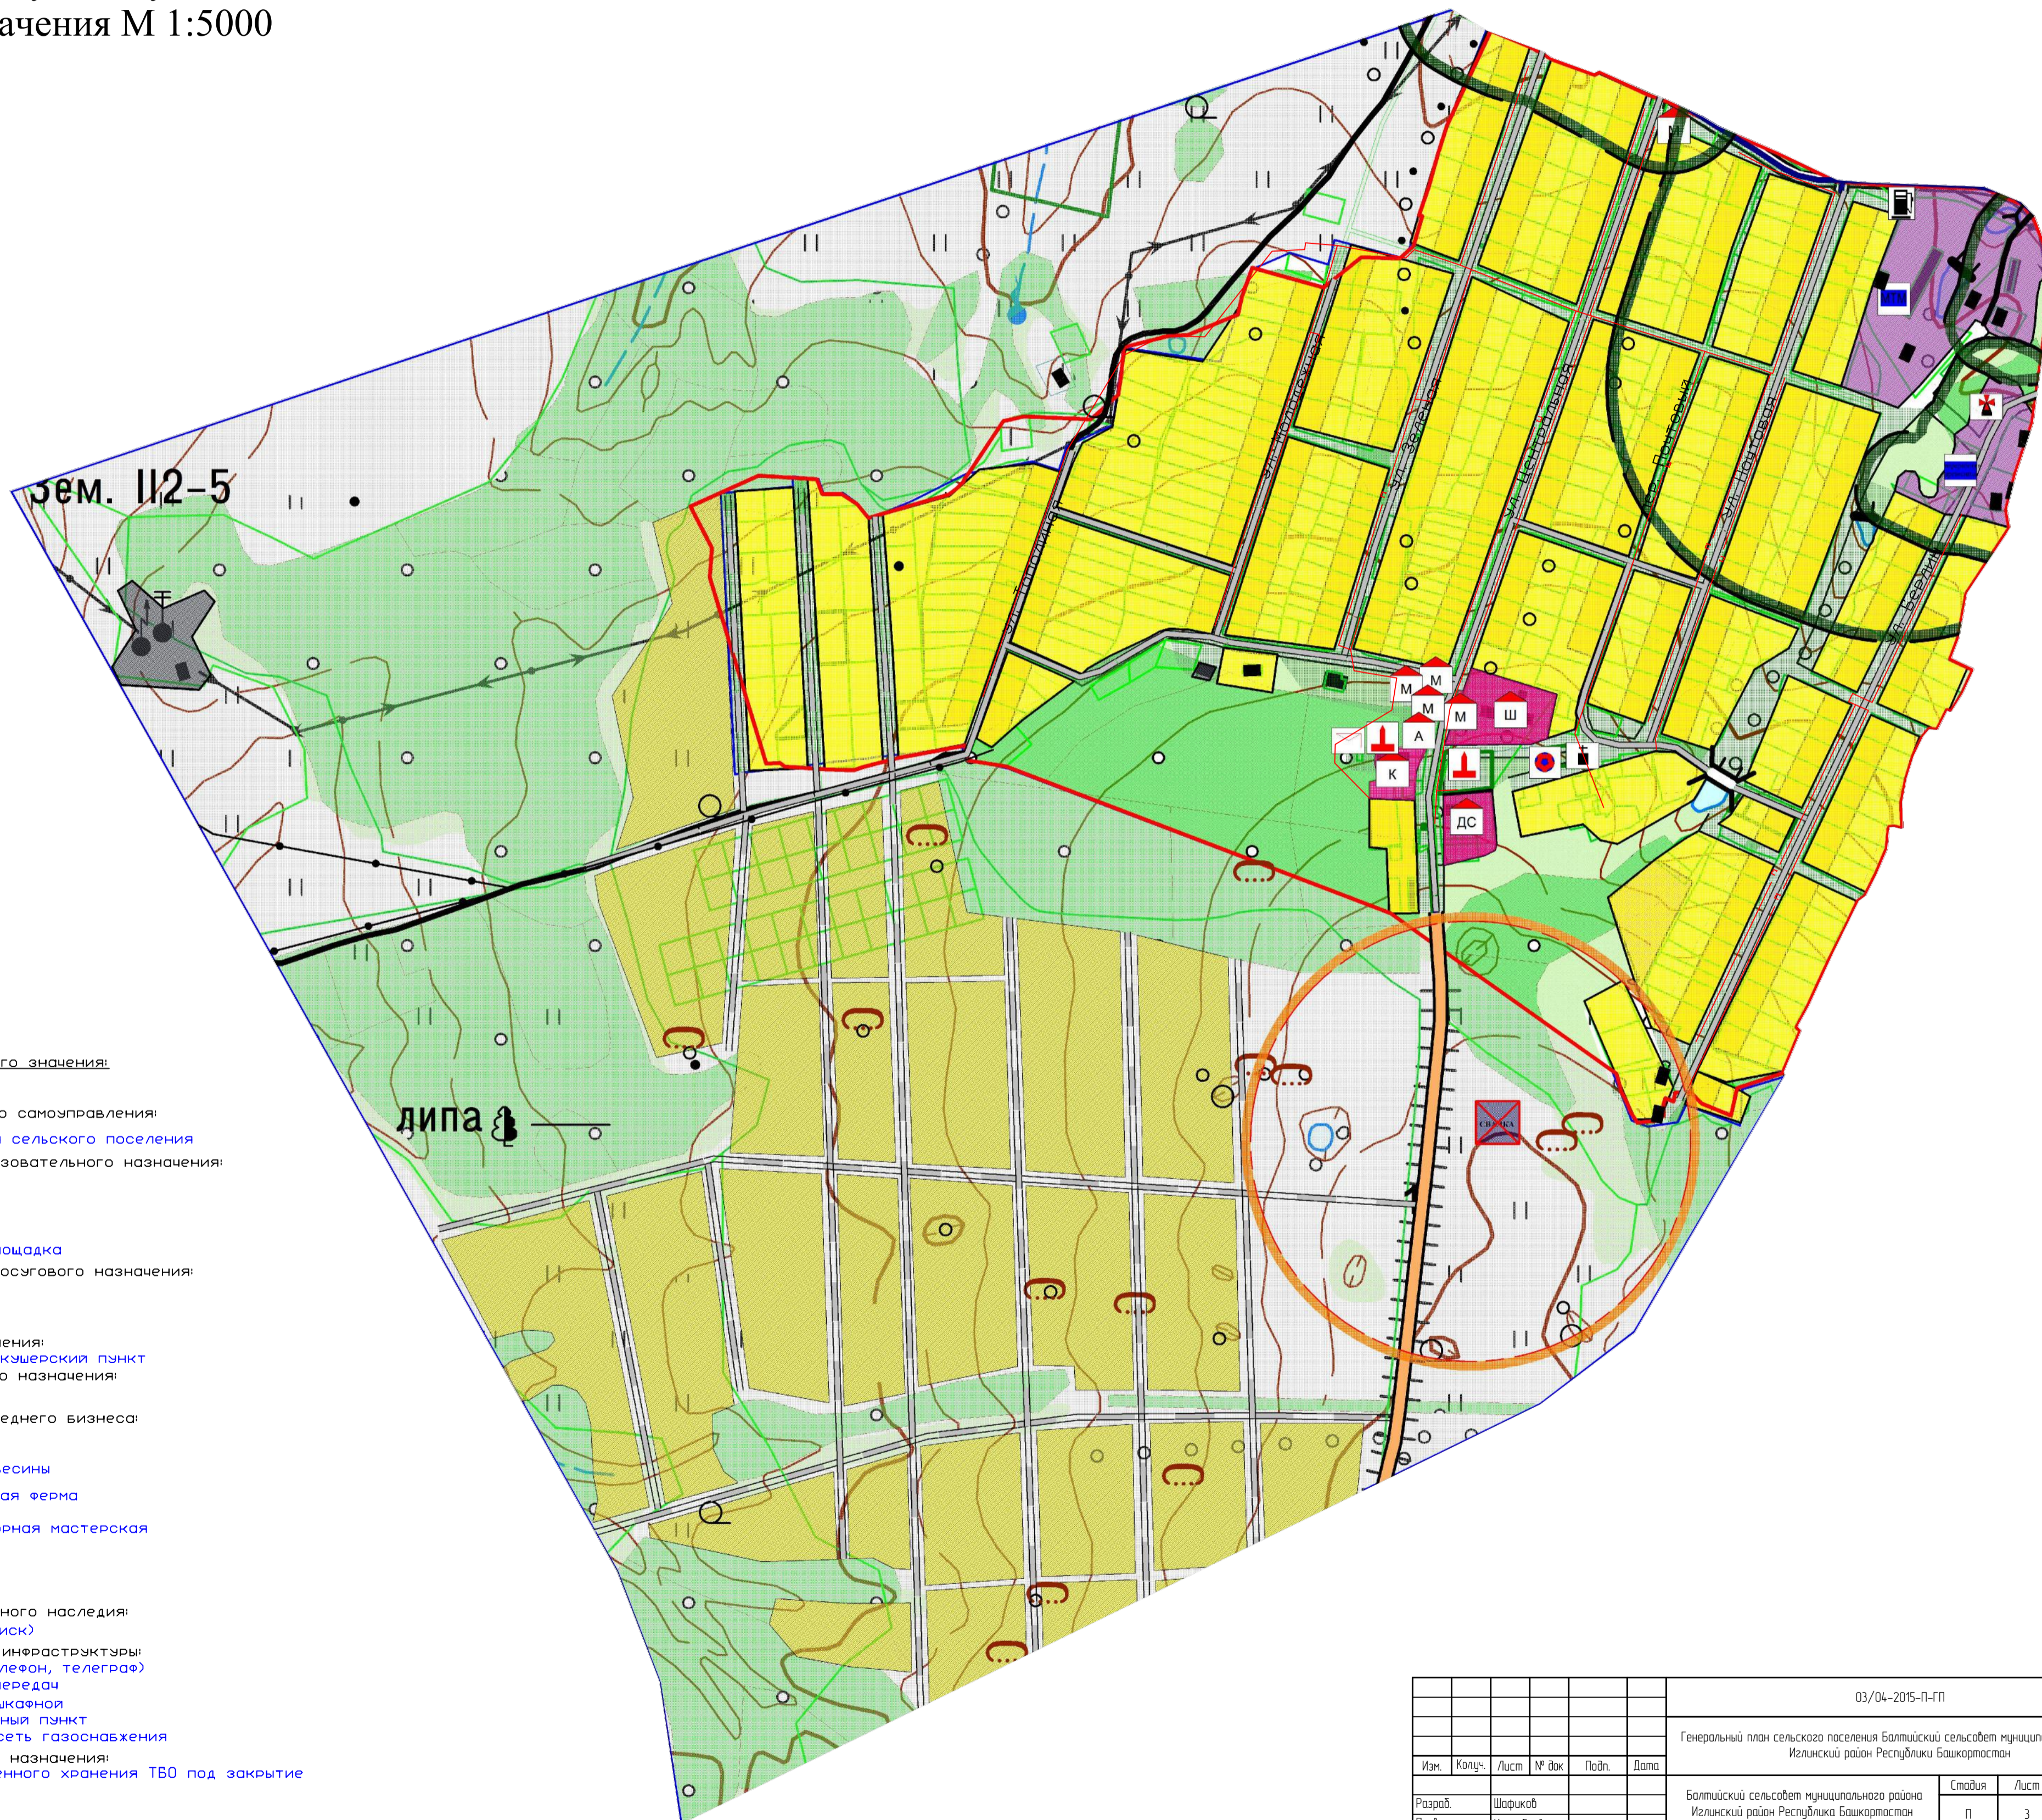

БАЛТИЙСКИЙ СЕЛЬСОВЕТ

Генеральный план сельского поселения Балтийский сельсовет
муниципального района Иглинский район Республики Башкортостан

Карта планируемого расширения территории села Балтика
и его функциональных зон, с указанием существующих
и проектируемых объектов местного значения М 1:5000

Условные обозначения:

Территориальные границы:

- Населенного пункта
- Планируемого расширения

Функциональные зоны:

- сущ. проект. **Жилая зона**
- зона застройки малоэтажными и среднеэтажными жилыми домами
- Производственная зона**
- зона объектов производственного назначения
- Общественно-деловая зона**
- зона всех видов общественно-деловой застройки
- Зоны инженерной и транспортной инфраструктуры**
- внутрипоселковая дорога
- Рекреационная зона**
- зона лесов и лесопарков
- зона зеленых насаждений общего пользования
- зона поверхностных водных объектов

						03/04-2015-П-П			
						Генеральный план сельского поселения Балтийский сельсовет муниципального района Иглинский район Республики Башкортостан			
Изм.	Колуч.	Лист	№ док.	Подп.	Дата	Балтийский сельсовет муниципального района Иглинский район Республика Башкортостан	Студия	Лист	Листов
Разработ.	Шариков						П	3	3
Проверил	Кизязов								
Начитр.	Газимов								
ГИП	Кизязов					Карта планируемого расширения территории села Балтика и его функциональных зон, с указанием существующих и проектируемых объектов местного значения М 1:5000			ООО "СтатусСтройПроект"
Директор	Халиуллин								