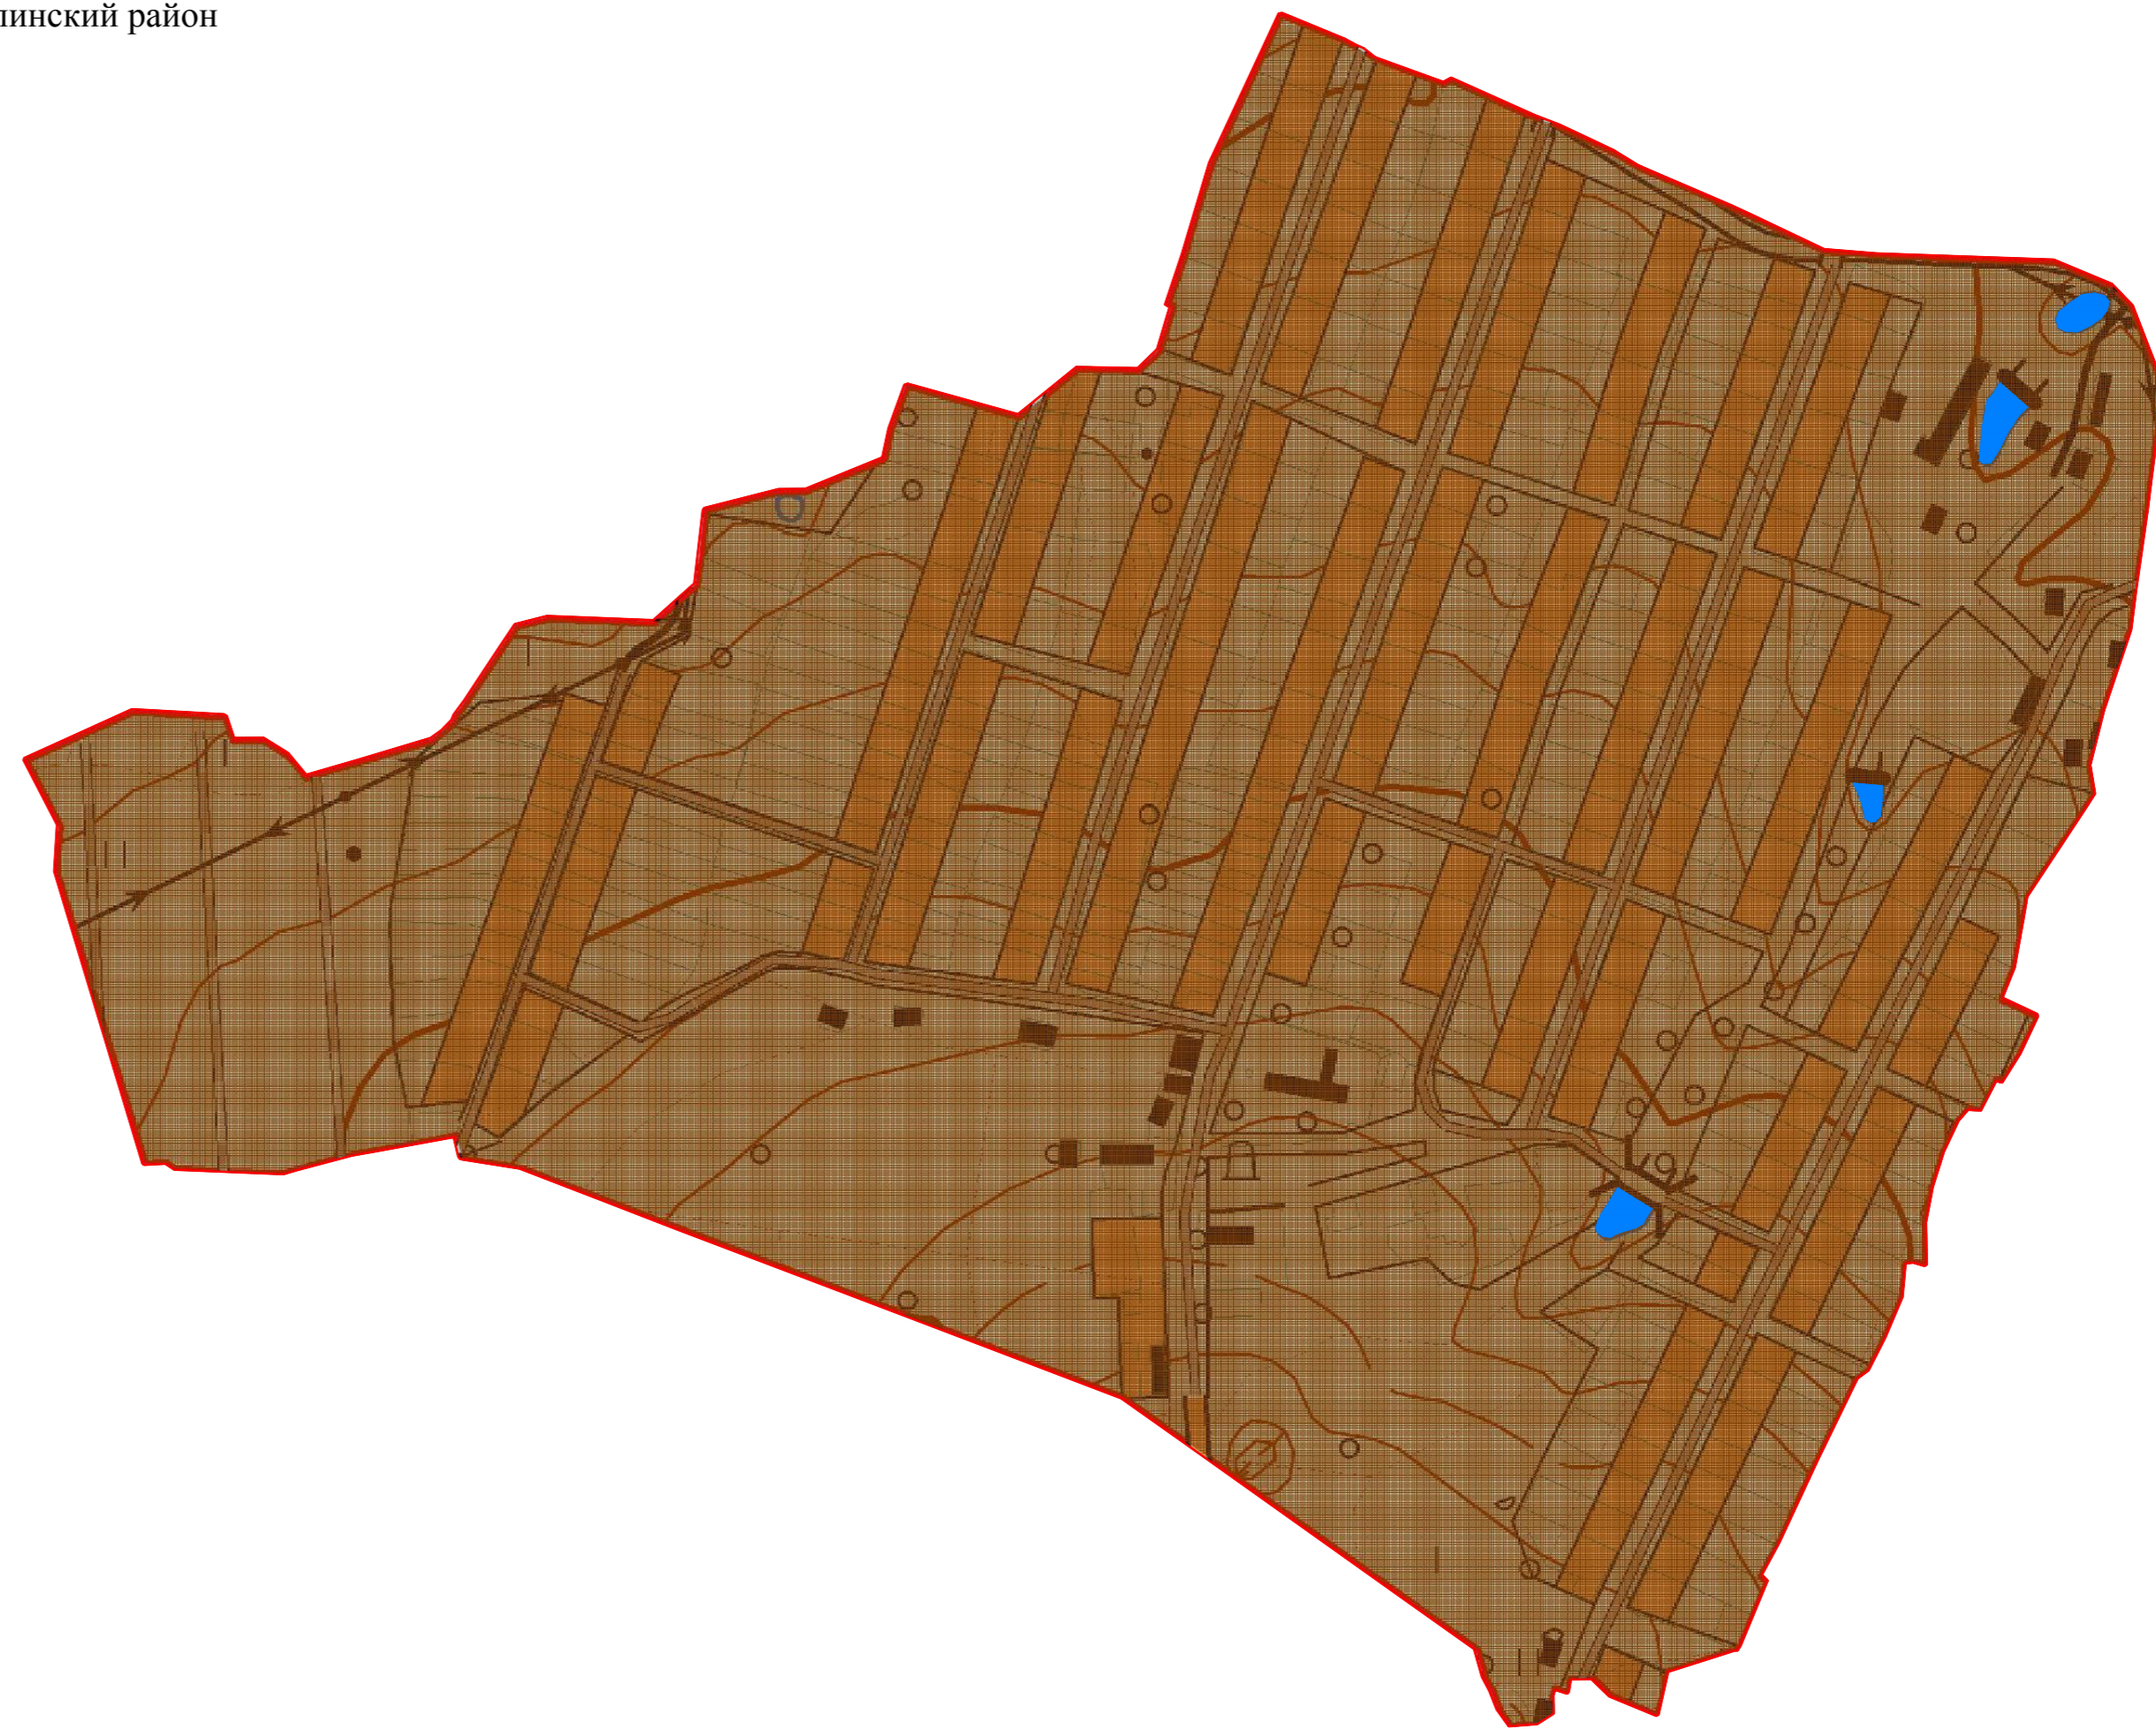

БАЛТИЙСКИЙ СЕЛЬСОВЕТ

Генеральный план сельского поселения Балтийский сельсовет муниципального района Иглинский район Республики Башкортостан

Карта границ села Балтика М 1:5000

Условные обозначения:

Территориальные границы:

-  - Населенного пункта
-  - Водных объектов

Категории земель:

-  - Земли населенных пунктов
-  - Земли водного фонда

						03/04-2015-П-ГП				
						Генеральный план сельского поселения Балтийский сельсовет муниципального района Иглинский район Республики Башкортостан				
Изм.	Колуч.	Лист	№ док.	Подп.	Дата	Балтийский сельсовет муниципального района Иглинский район Республика Башкортостан	Стадия	Лист	Листов	
							П	1	3	
Разраб.	Шафиков						Карта границ села Балтика М 15000	ООО "СтатусСтройПроект"		
Проверил	Кинзябаев									
Н.контр.	Газимов									
ГИП	Кинзябаев									
Директор	Халиуллин									